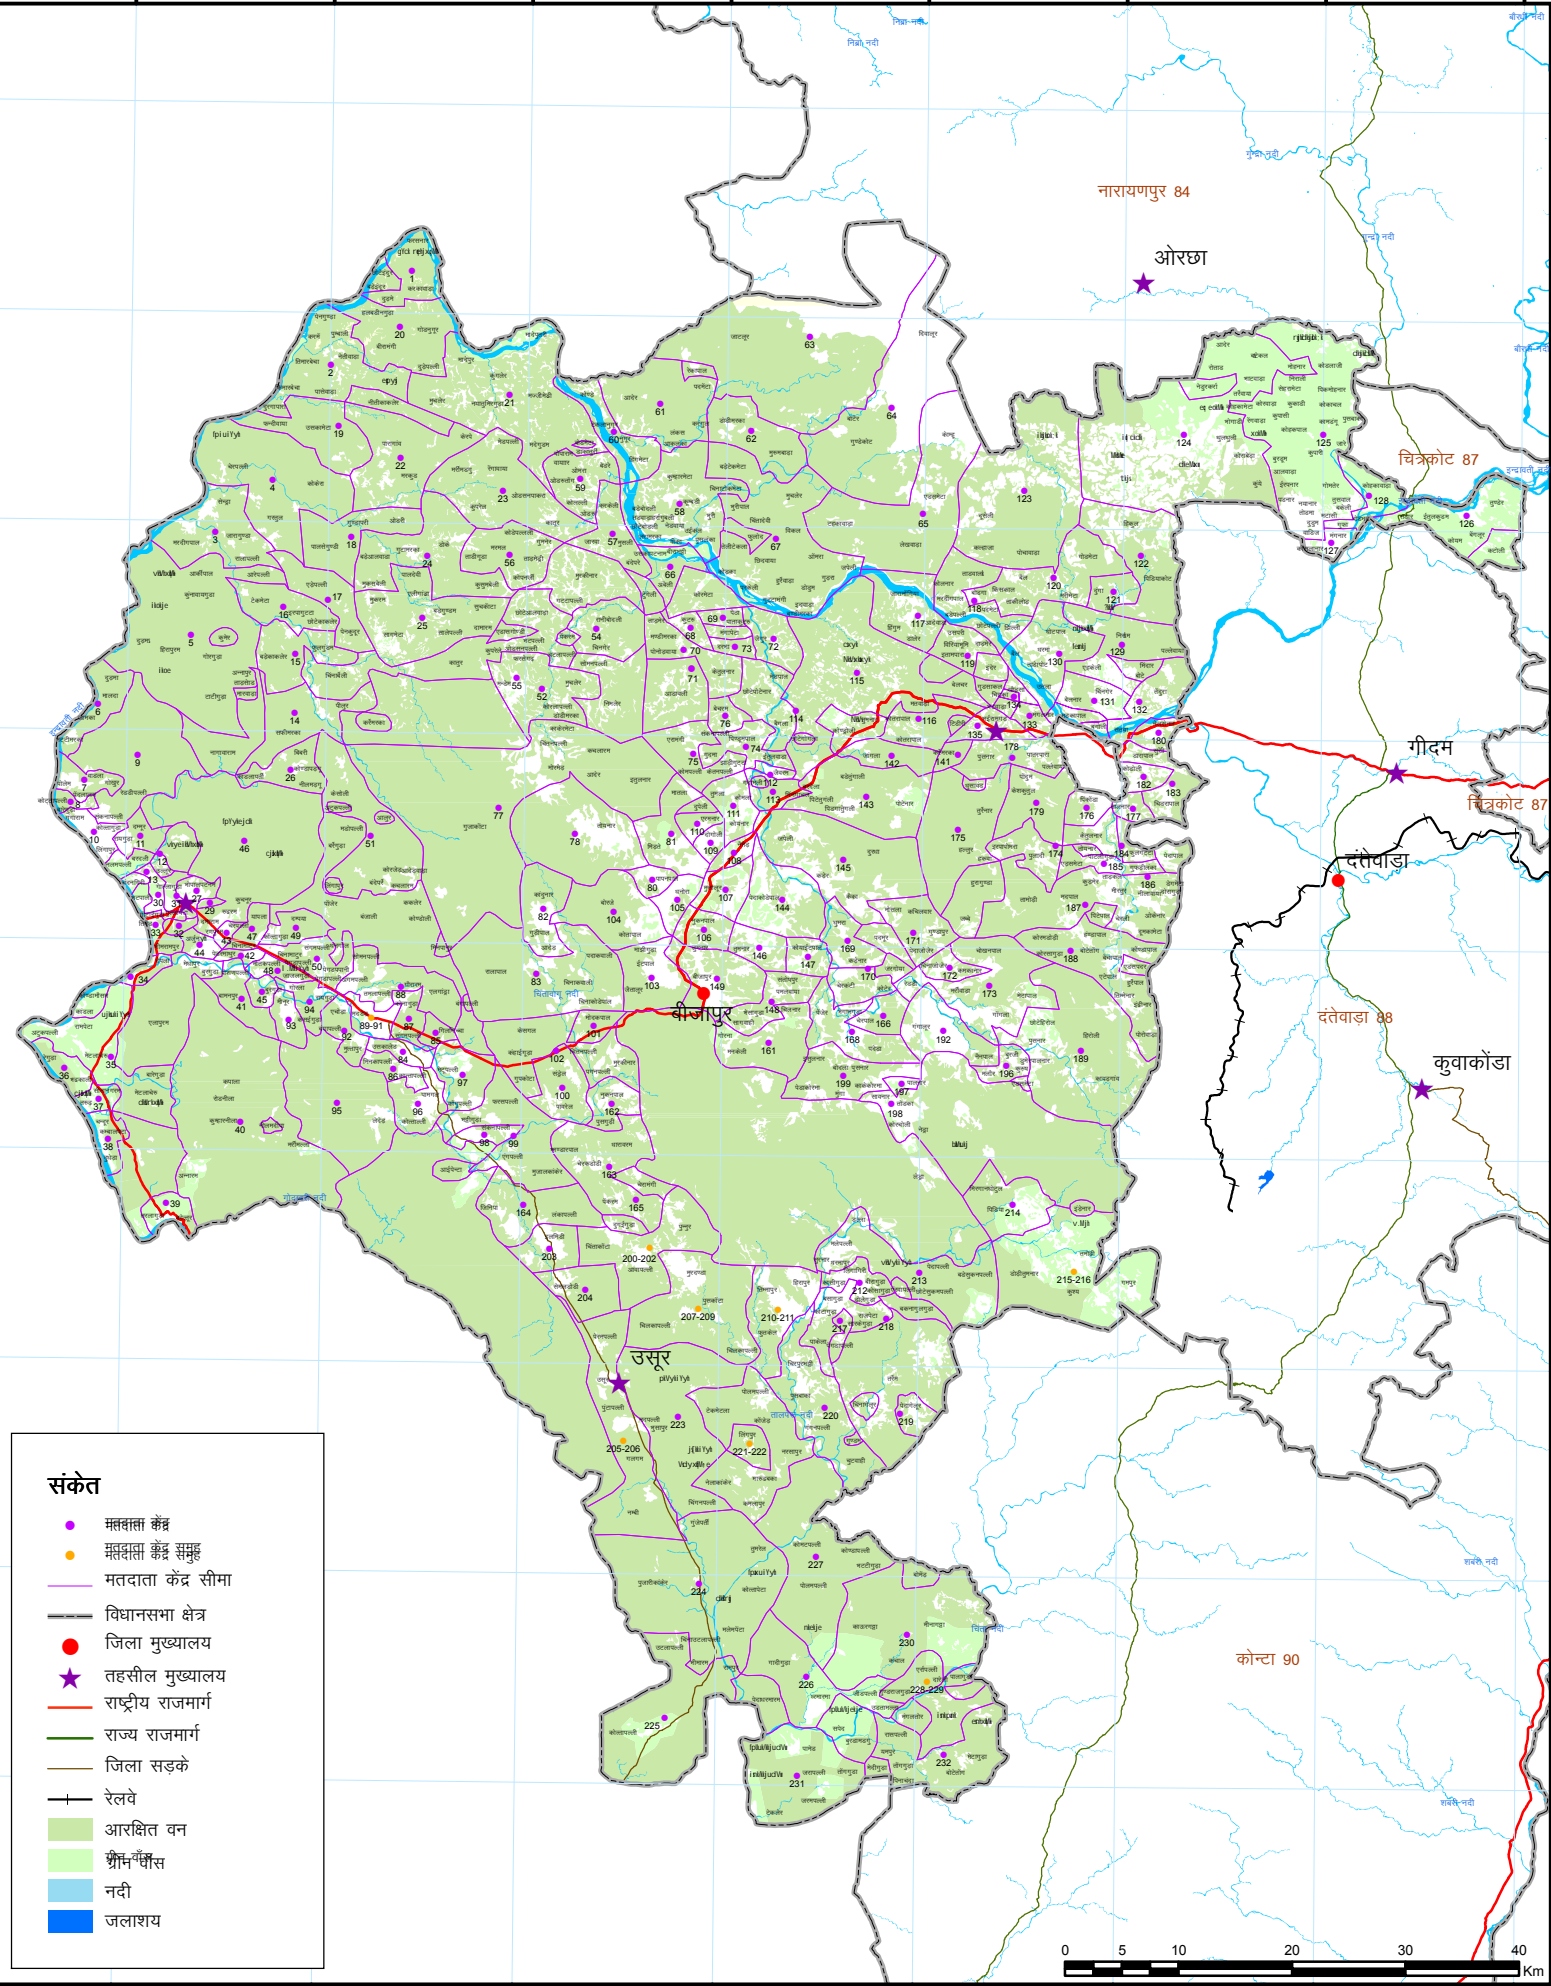

विधानसभा क्षेत्र बीजापुर 89

80°20'0"E 80°30'0"E 80°40'0"E 80°50'0"E 81°0'0"E 81°10'0"E 81°20'0"E 81°30'0"E

19°30'0"N
19°20'0"N
19°10'0"N
19°0'0"N
18°50'0"N
18°40'0"N
18°30'0"N
18°20'0"N
18°10'0"N

19°30'0"N
19°20'0"N
19°10'0"N
19°0'0"N
18°50'0"N
18°40'0"N
18°30'0"N
18°20'0"N
18°10'0"N

संकेत

- मतदाता केंद्र
- मतदाता केंद्र समूह
- मतदाता केंद्र सीमा
- विधानसभा क्षेत्र
- जिला मुख्यालय
- ★ तहसील मुख्यालय
- राष्ट्रीय राजमार्ग
- राज्य राजमार्ग
- जिला सड़के
- रेलवे
- आरक्षित वन
- ग्रामिण क्षेत्र
- नदी
- जलाशय

80°20'0"E 80°30'0"E 80°40'0"E 80°50'0"E 81°0'0"E 81°10'0"E 81°20'0"E 81°30'0"E